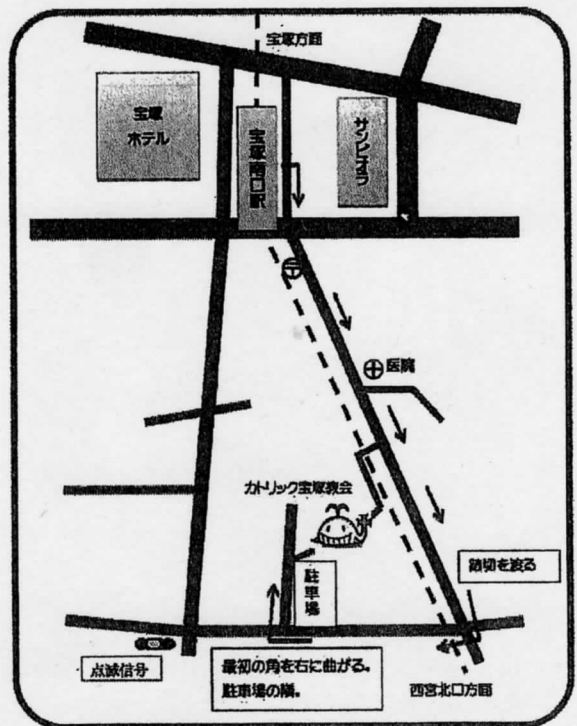

# 外国人労働者受け入れの 「新たな制度」について

**変化は  
チャンス!!** 新たに働きに来られる**34**万人の  
外国人に私たちはどうかかわるかを考える

日時：2019年9月29日(日)  
14時～16時

場所：カトリック宝塚教会

講師：ビスカルド篤子さん

■阪急電鉄  
大阪、神戸から、阪急神戸線 西宮北口駅で、  
阪急今津線 宝塚方面行きに乗り換え、「宝塚南口駅」で下車してください。

■JR  
JR「宝塚駅」で、阪急電鉄に乗り換えます。阪急「宝塚駅」から、  
西宮北口方面行きに乗り、次の「宝塚南口駅」で下車してください。  
※JRの宝塚駅と阪急の宝塚駅は、陸橋で繋がっており、徒歩2分です。

■タクシー  
タクシー乗り場は、「宝塚南口駅」の東側（宝塚ホテルと反対側）にあります。  
所在地と、「カトリック宝塚教会」とお伝えください。  
近隣に、プロテスタントの宝塚教会がありますので、お間違えのないようお伝えください。