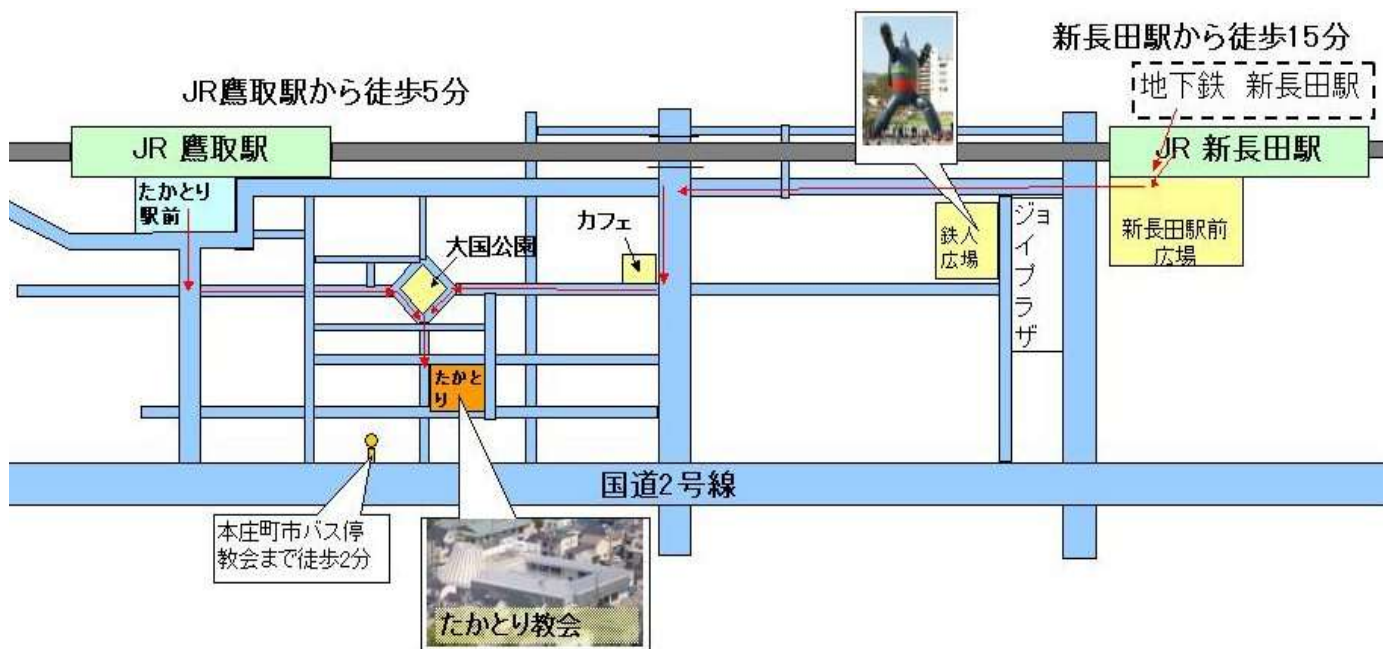

### たかとり教会への地図 (JR 鷹取駅&新長田、地下鉄新長田駅から)

担当司祭 大久保 武 神父

フイंगा フレーズ 神父